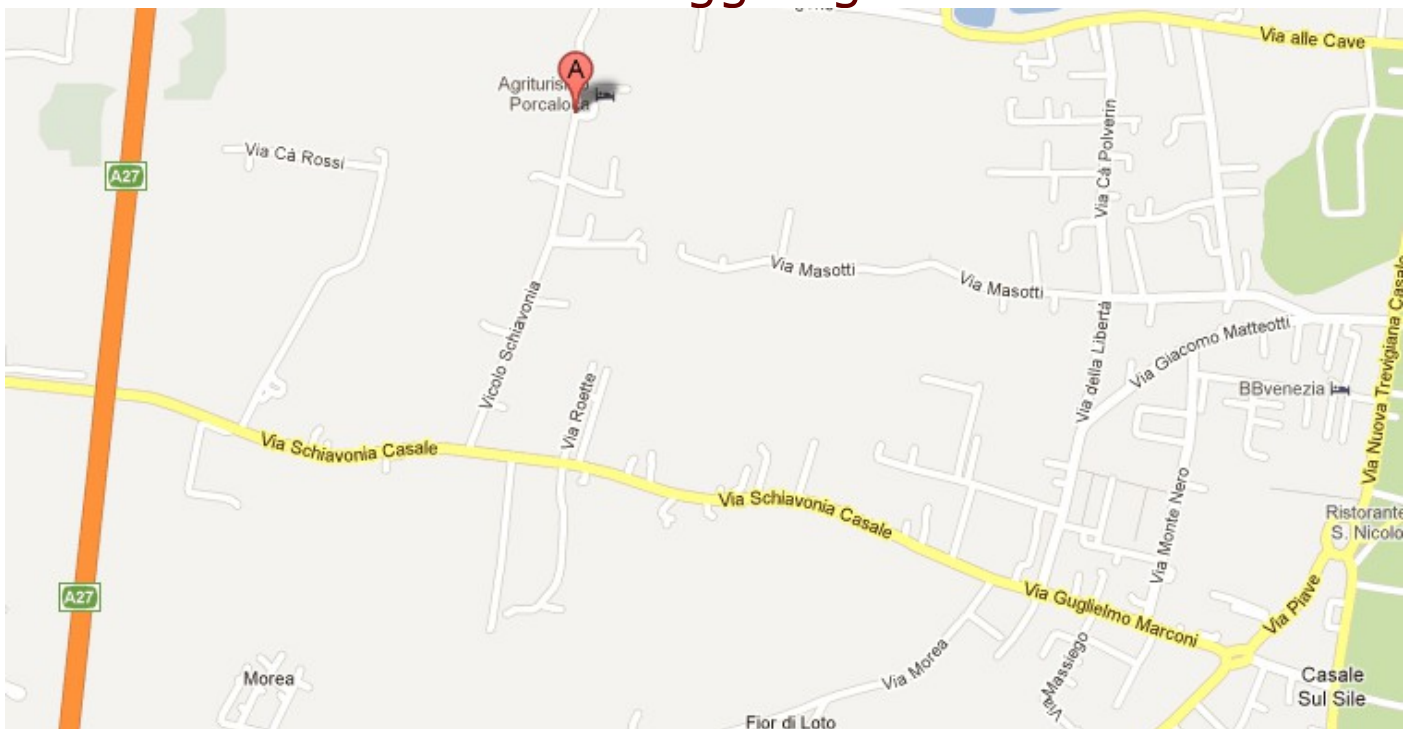

Casale sul Sile 31032 - Treviso

Vicolo Schiavonia, 22

TEL/FAX : +39 0422 822589

MAIL : info@agriturismoporcaloca.it

Come Raggiungerci

In aereo

Dall'aeroporto di Venezia "Marco Polo"

Dall'aeroporto di Treviso "A.Canova "

In treno

Potete scendere a Preganziol oppure Mogliano Veneto scegliendo la tratta Venezia-Treviso/Udine oppure a Quarto d'Altino per quanto riguarda la tratta Venezia-Trieste.

In auto

Uscita Preganziol (autostrada A4) oppure uscita Mogliano Veneto (tangenziale di Mestre).